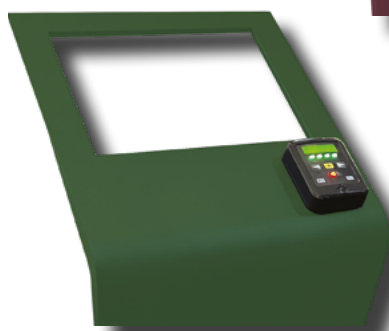

PRZYKŁADOWE WERSJE KOLORYSTYCZNE

- Możliwość wyboru dowolnej wersji kolorystycznej z ogólnie dostępnej palety RAL