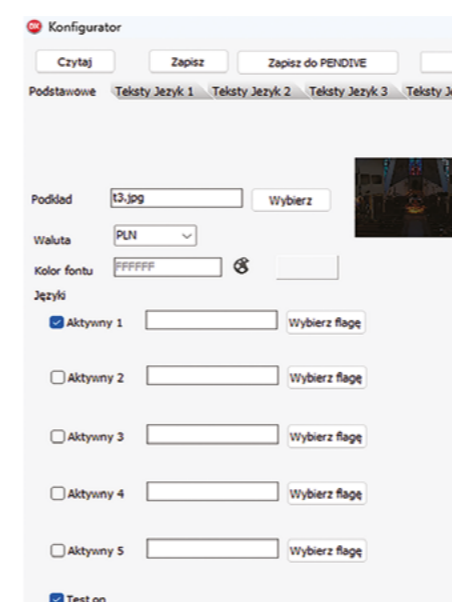

PRZEZNACZENIE

- Kościoły
- Sanktuaria
- Bazyliki
- Katedry
- Miejsca kultu religijnego
- Kaplice cmentarne

FUNKCJONALNOŚĆ

- Bezpieczne transakcje bezgotówkowe, zbliżeniowe
- Możliwość wyboru zdefiniowanych kwot lub wpisania dowolnej kwoty ofiary
- Szybki proces składania ofiar
- Bezpośrednia wpłata ofiary na konto Kościoła
- Obsługa wszystkich kart płatniczych oraz Google Pay i Android Pay
- Najniższa prowizja i opłata miesięczna na rynku pobierana tylko przez operatora
- Bezpośrednia umowa z operatorem transakcji bezgotówkowych
- Dowolnie spersonalizowany ekran LCD oraz cele ofiary w intuicyjnym programie pod Windowsem
- Nowoczesny, ergonomiczny i prosty w użyciu
- Kilka wersji językowych menu

PERSONALIZACJA EKRANU POPRZEC APLIKACJĘ POD WINDOWS

PRZYKŁADOWE WERSJE KOLORYSTYCZNE

- Możliwość wyboru dowolnej wersji kolorystycznej z ogólnie dostępnej palety RAL

PRZYKŁADOWE WARIANTY PANELI

M13Group S.C.
www.m13group.pl