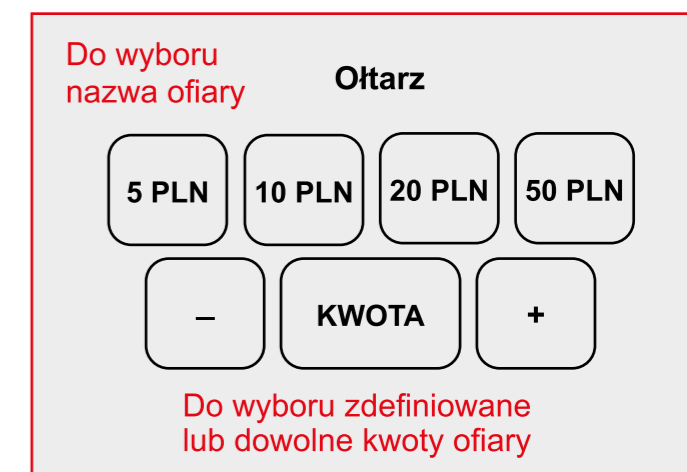

FUNKCJONALNOŚĆ

- Bezpieczne transakcje bezgotówkowe, zbliżeniowe
- Możliwość wyboru zdefiniowanych kwot lub wpisania dowolnej kwoty ofiary
- Szybki proces składania ofiar
- Bezpośrednia wpłata ofiary na konto Kościoła
- Obsługa wszystkich kart płatniczych oraz Google Pay i Android Pay
- Najniższa prowizja i opłata miesięczna na rynku pobierana tylko przez operatora
- Bezpośrednia umowa z operatorem transakcji bezgotówkowych
- Dowolnie spersonalizowany ekran LCD oraz cele ofiary w intuicyjnym programie pod Windowsem
- Nowoczesny, ergonomiczny i prosty w użyciu
- Kilka wersji językowych menu