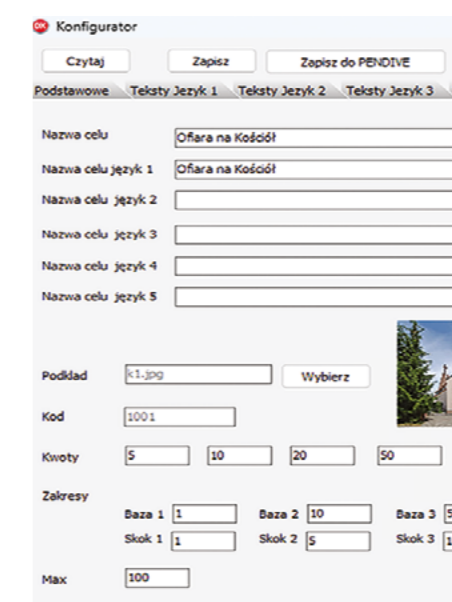

PERSONALIZACJA EKRANU POPRZEC APLIKACJĘ POD WINDOWS