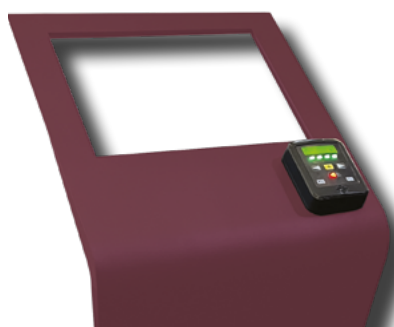

PRZYKŁADOWE WERSJE KOLORYSTYCZNE

- Możliwość wyboru dowolnej wersji kolorystycznej z ogólnie dostępnej palety RAL