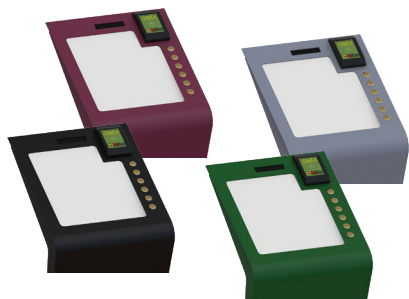

PRZEZNACZENIE

- Kościoły
- Sanktuaria
- Bazyliki
- Katedry
- Miejsca kultu religijnego
- Kaplice cmentarne

FUNKCJONALNOŚĆ

- Bezpieczne transakcje bezgotówkowe
- Możliwość wyboru zdefiniowanych kwot
- Szybki proces składania ofiar
- System bezobsługowy
- Bezpośrednia wpłata ofiary na konto
- Obsługa Visa, Mastercard, Google Pay, Android Pay - min. prowizja od wpłat
- Bezpośrednia umowa z operatorem transakcji bezgotówkowych
- Personalizowana ofiara
- Prosty w użyciu
- Ergonomiczny kształt
- Dwujęzyczny

PRZYKŁADOWE WERSJE KOLORYSTYCZNE

PRZYKŁADOWE WARIANTY PANELI

CZASOWA ILUMINACJA

Ołtarzy, kaplic i innych wybranych miejsc
w kościołach i sanktuariach

Przedstawiamy urządzenie do czasowej, płatnej iluminacji ołtarzy, kaplic i innych miejsc, które pielgrzymi, wierni lub turyści po uiszczeniu opłaty gotówką lub kartą płatniczą mogą przez 3 minuty oglądać w pełnym oświetleniu, uwieczniający w ten sposób na swoich zdjęciach wybrane miejsce.