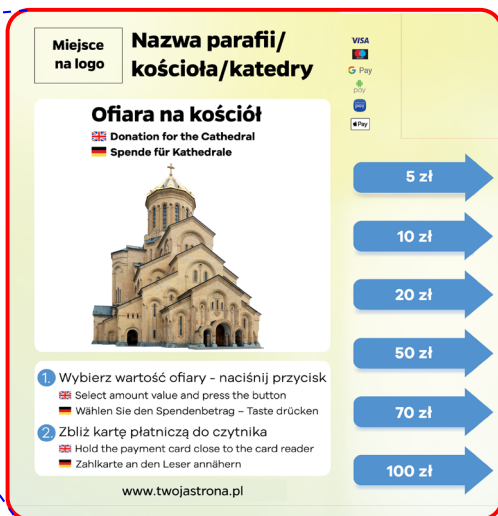

PRZYKŁADOWE WERSJE KOLORYSTYCZNE

PRZYKŁADOWE WARIANTY PANELI

CZASOWA ILUMINACJA

Ołtarzy, kaplic i innych wybranych miejsc
w kościołach i sanktuariach

Przedstawiamy urządzenie do czasowej, płatnej iluminacji ołtarzy, kaplic i innych miejsc, które pielgrzymi, wierni lub turyści po uiszczeniu opłaty gotówką lub kartą płatniczą mogą przez 3 minuty oglądać w pełnym oświetleniu, uwieczniający w ten sposób na swoich zdjęciach wybrane miejsce.