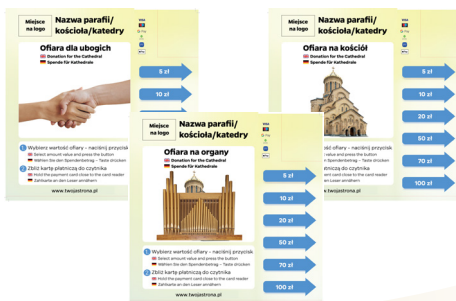

Z MYŚLĄ O UŻYTKOWNIKACH

Stworzyliśmy produkt, który ma nowoczesny, prosty, a zarazem subtelny kształt. Doskonale wpasuje się on w architekturę obiektów sakralnych zarówno tradycyjnych, jak i nowoczesnych. System jest bezobsługowy, a jego zaletą jest możliwość samodzielnej i szybkiej zmiany intencji przez użytkownika.

PRZEZNACZENIE

- Kościoły
- Sanktuaria
- Bazyliki
- Katedry
- Miejsca kultu religijnego
- Kaplice cmentarne

FUNKCJONALNOŚĆ

- Bezpieczne transakcje bezgotówkowe
- Możliwość wyboru zdefiniowanych kwot
- Szybki proces składania ofiar
- System bezobsługowy
- Bezpośrednia wpłata ofiary na konto
- Obsługa Visa, Mastercard, Google Pay, Android Pay - min. prowizja od wpłat
- Bezpośrednia umowa z operatorem transakcji bezgotówkowych
- Personalizowana ofiara
- Prosty w użyciu
- Ergonomiczny kształt
- Dwujęzyczny

PRZYKŁADOWE WERSJE KOLORYSTYCZNE

PRZYKŁADOWE WARIANTY PANELI

CZASOWA ILUMINACJA

Ołtarzy, kaplic i innych wybranych miejsc
w kościołach i sanktuariach

Przedstawiamy urządzenie do czasowej, płatnej iluminacji ołtarzy, kaplic i innych miejsc, które pielgrzymi, wierni lub turyści po uiszczeniu opłaty gotówką lub kartą płatniczą mogą przez 3 minuty oglądać w pełnym oświetleniu, uwieczniający w ten sposób na swoich zdjęciach wybrane miejsce.